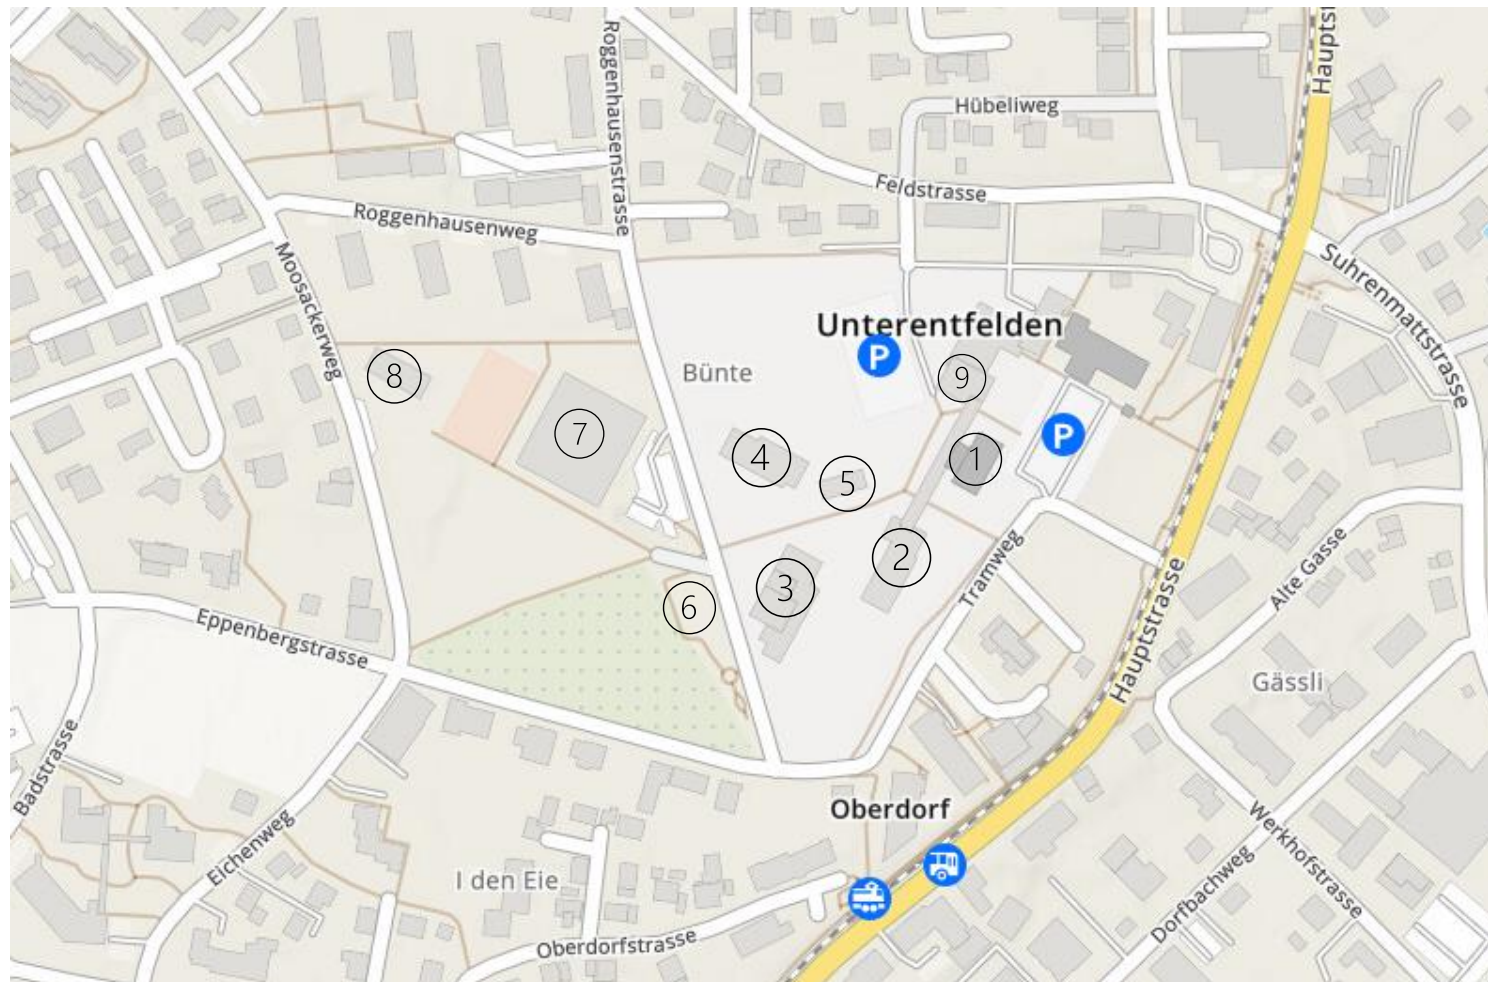

Unterentfelden – Situationsplan Schulareal

Bildlegende:

1. **Gemeindehaus**
Hauptstrasse 15
2. **Schulhaus Eichhölzli**
Oberdorfstrasse
3. **Schulhaus Roggenhausen**
Roggenhausenstrasse
4. **Schulhaus Feld**
Roggenhausenstrasse
5. **Pavillon**
Roggenhausenstrasse
6. **Pavillon Roggenhausen**
Roggenhausenstrasse
7. **Dreifachturnhalle Bünten**
Roggenhausenstrasse
8. **Doppelkindergarten Moosacker**
Moosackerweg
9. **Alte Turnhalle Bächli**
Bächliweg 12